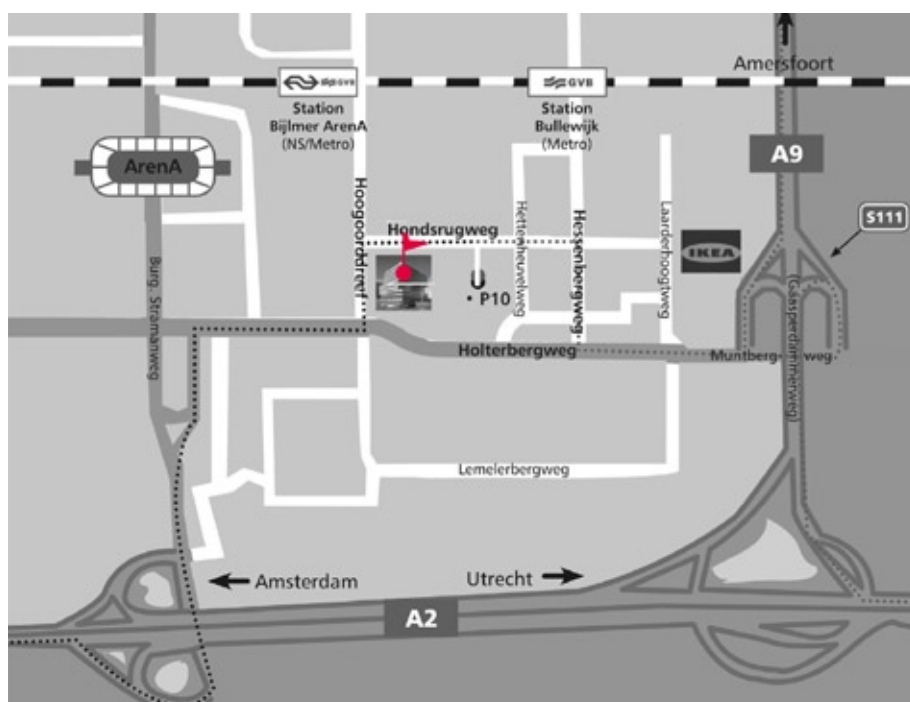

### Vanuit de richting Utrecht

- Volg vanaf de A2 de A9 richting Amsterdam Z.O./ Almere/Amersfoort en neem vrijwel meteen de afrit S111/Amsterdam Z.O. (IKEA, AMC).
- Sla aan het einde van de afrit rechtsaf (u rijdt onder de snelweg door).
- Bij de derde verkeerslichten rechtsaf de Hessebergweg op.
- Bij de eerste verkeerslichten linksaf.
- U bevindt zich op de Hondsrugweg.
- U vindt het kantoor aan uw linkerkant.
- U kunt parkeren in P10. Volg in de parkeergarage de bordjes: "Jupiter".

### Vanuit de richting Amersfoort

- Volg vanaf de A1 de A9 richting Amsterdam Z.O./ Haarlem/Schiphol.
- Neem de afrit S111/Amsterdam Z.O. (IKEA, AMC).
- Sla aan het einde van de afrit rechtsaf.
- U bevindt zich op de Hondsrugweg.
- U vindt het kantoor aan uw linkerkant.
- U kunt parkeren in P10. Volg in de parkeergarage de bordjes: "Jupiter".

### Vanuit de richtingen Leiden/Den Haag/ Zaandam/Alkmaar

- Neem vanaf de A10 de afslag A2 richting Utrecht en direct de afrit Ouderkerk a/d Amstel / Amsterdam Z.O.
- Bovenaan de afslag linksaf (u rijdt op het viaduct over de snelweg heen).
- Volg nu de richting AMC/Duivendrecht en ga vervolgens bij de stoplichten rechtsaf.
- Bij de tweede verkeerslichten linksaf en neem daarna direct de eerste weg rechtsaf, de Hondsrugweg op.
- U vindt het kantoor aan uw rechterhand.
- U kunt parkeren in P10. Volg in de parkeergarage de bordjes: "Jupiter".

### Maakt u gebruik van een navigatiesysteem?

Voer dan het volgende adres in: Hondsrugweg. U kunt parkeren in P10. Volg in de parkeergarage de bordjes: "Jupiter".